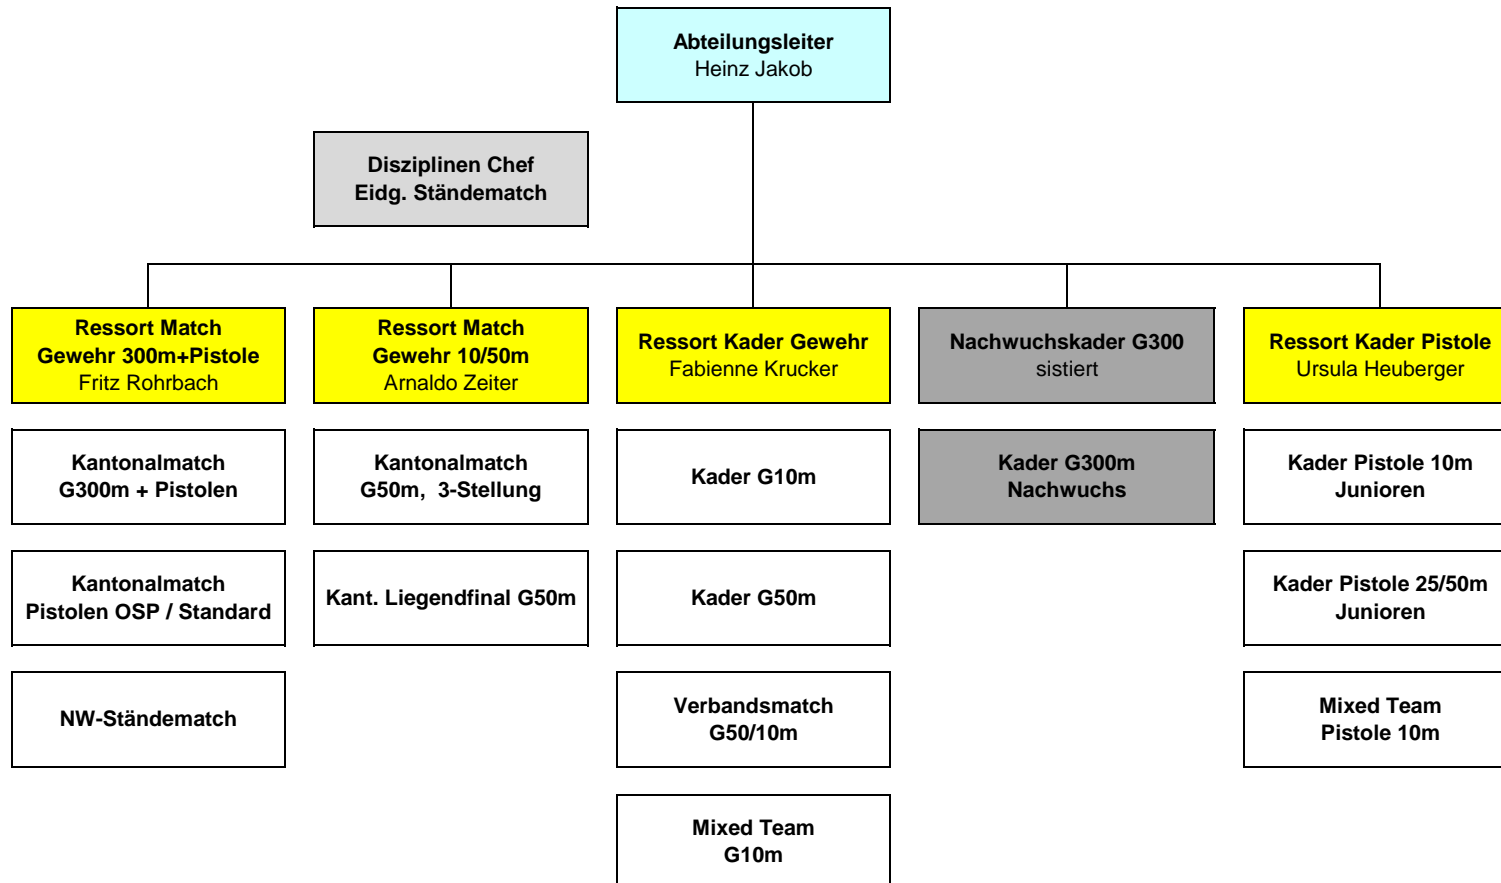

Organigramm Abteilung Leistungssport

Legenden:

	Abteilungsleiter
	Ressortleiter
	Funktion / Funktionär

Stand: 11.12.2024