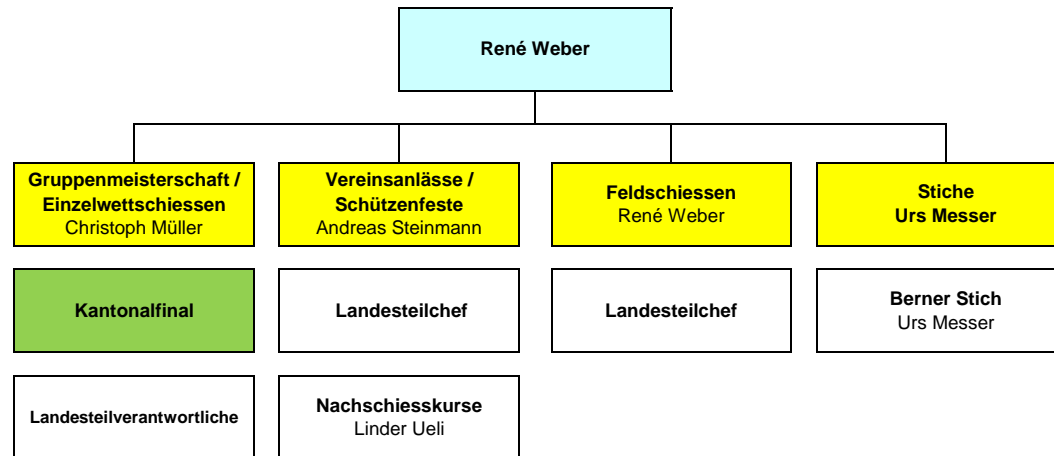

Organigramm Abteilung Gewehr 300m

Legenden:

	=	Abteilungsleiter
	=	Ressortleiter
	=	Funktion/Funktionär